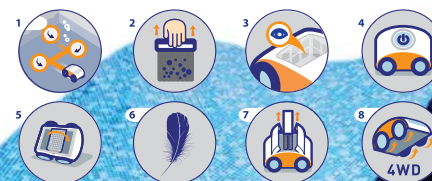

Al igual que su sistema **Easy Open** que permite acceder a los cartuchos de la forma más simple y limpiarlos sin necesidad de ensuciarse. El **Max+** sorprende por su fácil utilización, pues incluye el sistema **Plug & Play**, con sólo introducirlo dentro de la piscina es suficiente para que empiece a trabajar tanto en el suelo como en las paredes de su piscina (Max+5).

- ▶ 4x4
- ▶ Easy View
- ▶ Plug & Play

Recuerde que todos los limpiafondos que incorporen la placa electrónica AquaSmart Inside, le ofrecen la mejor garantía de dotar a su equipo de las mejores prestaciones.

reddot design award
winner 2012

max+3
CÓDIGO 57348

max+5
CÓDIGO 57349

CÓDIGO FILTRO ESTÁNDAR
AS2802300

CÓDIGO FILTRO GRUESO
AS2802303

1. **Basic Swivel:** sistema antinudos electrónico básico
2. **Easy Clean:** filtro que permite una limpieza fácil y limpia
3. **Easy View:** ventana transparente para ver los filtros
4. **Plug & Play**
5. **Max Scrubber:** cepillo de movimiento rápido

6. **Light**
7. **Easy Open:** acceso directo al filtro
8. **4x4 / 4WD**
9. **Floor & Wall:** limpia el suelo y las paredes de la piscina. *Max+5