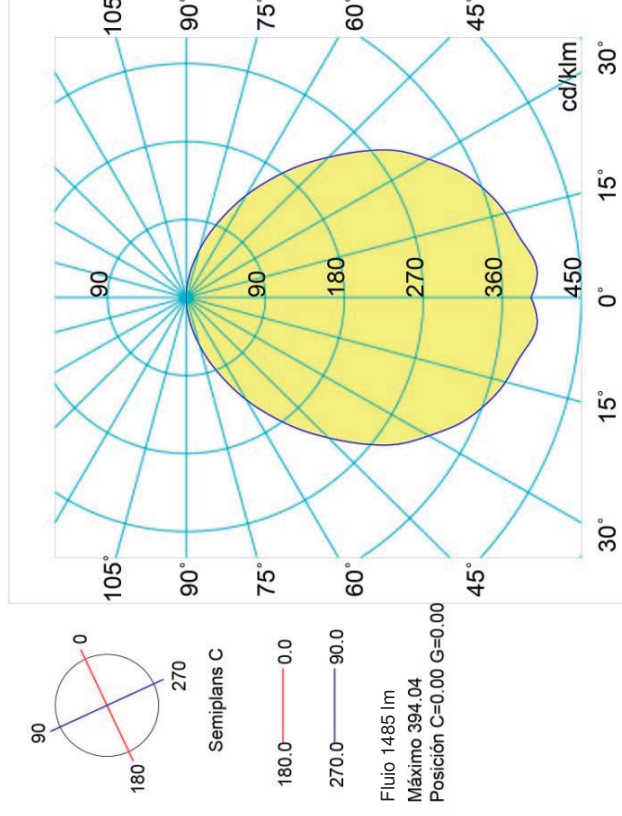

PRODUCTO: PROYECTORES LUMIPLUS CON LÁMPARA PAR56 RGB 1.11

PRODUCT: LUMIPLUS PROJECTORS WITH RGB PAR56 1.11 LAMP

RGB (MULTICOLOR - MULTICOLOUR)

Lámpara Lamp	PAR56 LEDs	Tensión nominal Rated voltage	12 V AC	Vatios Watts	27 W (37 VA)	Vida Lifespan	70% del flujo luminoso a 50.000 70% of luminous flux at 50.000	Temperatura de color Colour temperature	-	Cable Cable	H07RN-F 2x1,5 mm ²	Protección IP IP Protection	IPX8	Operar únicamente con un transformador de seguridad. To be used only with a security transformer		No encender nunca el proyector si no está sumergido en agua The underwater light never to be switched on if it is not submerged
-----------------	---------------	-------------------------------------	---------	-----------------	-----------------	------------------	---	--	---	----------------	----------------------------------	--------------------------------	------	---	--	--

Alpha=54.9°+54.9° G=0.0° Beta=54.9°+54.9°

PRODUCTO: PROYECTORES LUMIPLUS CON LÁMPARA PAR56 1.11 BLANCA
PRODUCT: LUMIPLUS PROJECTORS WITH WHITE PAR56 1.11 LAMP

BLANCA - WHITE (MONOCOLOR - MONOCOLOUR)

Lámpara Lamp	PAR56 LEDs	Tensión nominal Rated voltage	12 V AC	Vatios Watts	16 W (24 VA)	Vida Lifespan	70% del flujo luminoso a 50.000 70% of luminous flux at 50.000	Temperatura de color Colour temperature	6300 K	Cable Cable	H07RN-F 2x1,5 mm ²	Protección IP IP Protection	IPX8		No encender nunca el proyector si no está sumergido en agua The underwater light never to be switched on if it is not submerged
													Operar únicamente con un transformador de seguridad. To be used only with a security transformer		