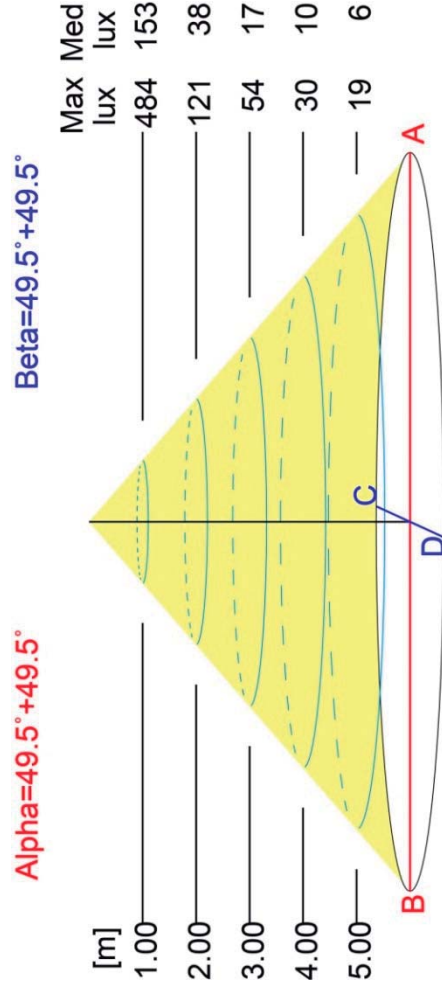

PRODUCTO: PROYECTORES LUMIPLUS CON LÁMPARA PAR56 RGB 1.11

PRODUCT: LUMIPLUS PROJECTORS WITH RGB PAR56 1.11 LAMP

RGB (MULTICOLOR - MULTICOLOUR)

Lámpara Lamp	PAR56 LEDs	Tensión nominal Rated voltage	12 V AC	Vatios Watts	27 W (37 VA)	Vida Lifespan	70% del flujo luminoso a 50.000 70% of luminous flux at 50.000	Temperatura de color Colour temperature	-	Cable Cable	H07RN-F 2x1,5 mm ²	Protección IP IP Protection	IPX8	Operar únicamente con un transformador de seguridad. To be used only with a security transformer		No encender nunca el proyector si no está sumergido en agua The underwater light never to be switched on if it is not submerged
-----------------	---------------	-------------------------------------	---------	-----------------	-----------------	------------------	---	--	---	----------------	----------------------------------	--------------------------------	------	---	--	--

Alpha=54.9°+54.9° G=0.0° Beta=54.9°+54.9°

PRODUCTO: PROYECTORES LUMIPLUS CON LÁMPARA PAR56 1.11 BLANCA
PRODUCT: LUMIPLUS PROJECTORS WITH WHITE PAR56 1.11 LAMP

BLANCA - WHITE (MONOCOLOR - MONOCOLOUR)

Lámpara Lamp	PAR56 LEDs	Tensión nominal Rated voltage	12 V AC	Vatios Watts	16 W (24 VA)	Vida Lifespan	70% del flujo luminoso a 50.000 70% of luminous flux at 50.000	Temperatura de color Colour temperature	6300 K	Cable Cable	H07RN-F 2x1,5 mm ²	Protección IP IP Protection	IPX8		No encender nunca el proyector si no está sumergido en agua The underwater light never to be switched on if it is not submerged
													Operar únicamente con un transformador de seguridad. To be used only with a security transformer		