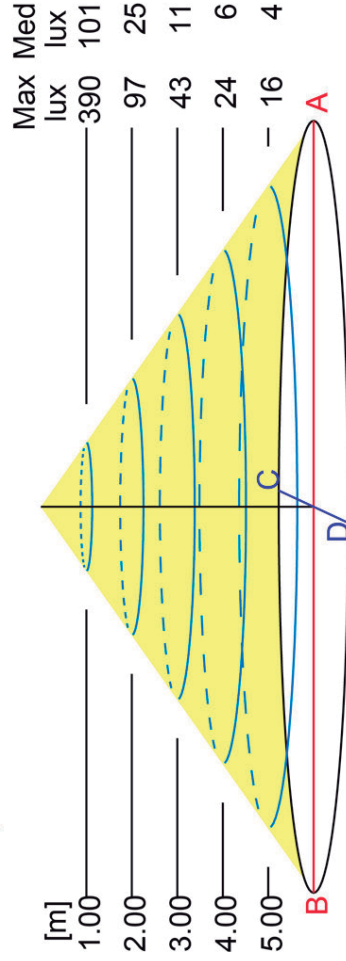

PRODUCTO: PROYECTORES LUMIPLUS CON LÁMPARA PAR56 RGB 1.11

PRODUCT: LUMIPLUS PROJECTORS WITH RGB PAR56 1.11 LAMP

RGB (MULTICOLOR - MULTICOLOUR)

Lámpara Lamp	PAR56 LEDs	Tensión nominal Rated voltage	12 V AC	Vatios Watts	27 W (37 VA)	Vida Lifespan	70% del flujo luminoso a 50.000 70% of luminous flux at 50.000	Temperatura de color Colour temperature	-	Cable Cable	H07RN-F 2x1,5 mm ²	Protección IP IP Protection	IPX8	Operar únicamente con un transformador de seguridad. To be used only with a security transformer		No encender nunca el proyector si no está sumergido en agua The underwater light never to be switched on if it is not submerged
-----------------	---------------	-------------------------------------	---------	-----------------	-----------------	------------------	---	--	---	----------------	----------------------------------	--------------------------------	------	---	--	--

Alpha=54.9°+54.9° G=0.0° Beta=54.9°+54.9°

PRODUCTO: PROYECTORES LUMIPLUS CON LÁMPARA PAR56 1.11 BLANCA
PRODUCT: LUMIPLUS PROJECTORS WITH WHITE PAR56 1.11 LAMP

BLANCA - WHITE (MONOCOLOR - MONOCOLOUR)

Lámpara Lamp	PAR56 LEDs	Tensión nominal Rated voltage	12 V AC	Vatios Watts	16 W (24 VA)	Vida Lifespan	70% del flujo luminoso a 50.000 70% of luminous flux at 50.000	Temperatura de color Colour temperature	6300 K	Cable Cable	H07RN-F 2x1,5 mm ²	Protección IP IP Protection	IPX8		No encender nunca el proyector si no está sumergido en agua The underwater light never to be switched on if it is not submerged
													Operar únicamente con un transformador de seguridad. To be used only with a security transformer		