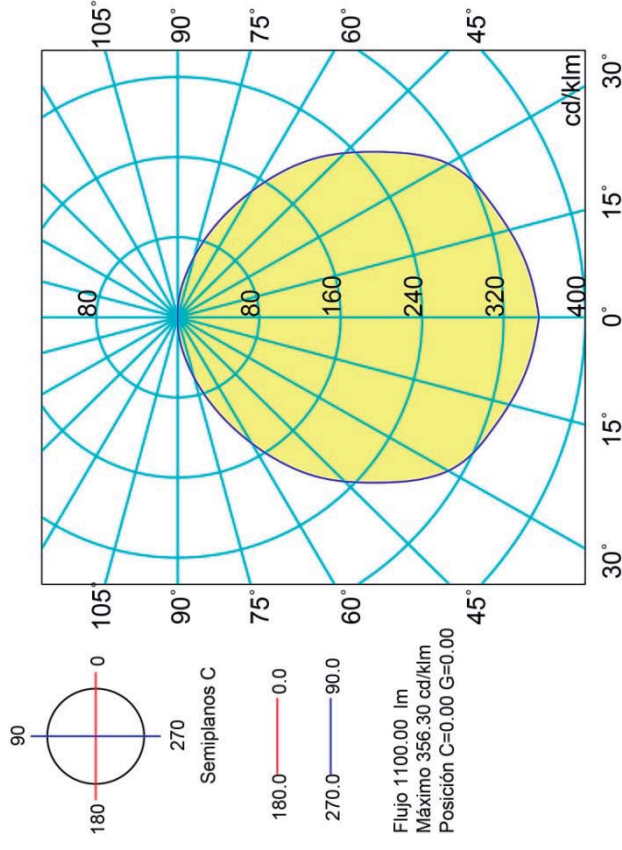

PRODUCTO: PROYECTORES LUMIPLUS CON LÁMPARA PAR56 RGB 1.11

PRODUCT: LUMIPLUS PROJECTORS WITH RGB PAR56 1.11 LAMP

RGB (MULTICOLOR - MULTICOLOUR)

Lámpara Lamp	PAR56 LEDs	Tensión nominal Rated voltage	12 V AC	Vatios Watts	27 W (37 VA)	Vida Lifespan	70% del flujo luminoso a 50.000 70% of luminous flux at 50.000	Temperatura de color Colour temperature	-	Cable Cable	H07RN-F 2x1,5 mm ²	Protección IP IP Protection	IPX8	Operar únicamente con un transformador de seguridad. To be used only with a security transformer		No encender nunca el proyector si no está sumergido en agua The underwater light never to be switched on if it is not submerged
-----------------	---------------	-------------------------------------	---------	-----------------	-----------------	------------------	---	--	---	----------------	----------------------------------	--------------------------------	------	---	--	--

Alpha=54.9°+54.9° G=0.0° Beta=54.9°+54.9°

PRODUCTO: PROYECTORES LUMIPLUS CON LÁMPARA PAR56 1.11 BLANCA
PRODUCT: LUMIPLUS PROJECTORS WITH WHITE PAR56 1.11 LAMP

BLANCA - WHITE (MONOCOLOR - MONOCOLOUR)

Lámpara Lamp	PAR56 LEDs	Tensión nominal Rated voltage	12 V AC	Vatios Watts	16 W (24 VA)	Vida Lifespan	70% del flujo luminoso a 50.000 70% of luminous flux at 50.000	Temperatura de color Colour temperature	6300 K	Cable Cable	H07RN-F 2x1,5 mm ²	Protección IP IP Protection	IPX8		No encender nunca el proyector si no está sumergido en agua The underwater light never to be switched on if it is not submerged
													Operar únicamente con un transformador de seguridad. To be used only with a security transformer		