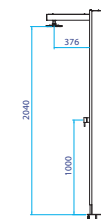

Private Pool

Segment:
Segmento:

Range:
Gama:

Signature

Benefits:
Beneficios:

ECO H₂O

ECO Energy

Design

www.astralpool.com