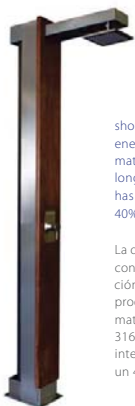

PLUVIUM solar shower

Ducha PLUVIUM solar

The perfect combination of elegance and sustainability

La perfecta combinación de elegancia y sostenibilidad

- Aluminium tank with a capacity for 30 litres of water.
- Adjustable showerhead with an anti-limescale system that enhances use.
- Rainfall system that has a relaxing effect.
- Mixer tap that increases swimmers' feeling of well-being.
- IPE wood is particularly resistant to outdoor conditions. It is durable, hard and very stable.

- Incorpora depósito de aluminio con capacidad para 30 litros de agua.
- Rociador orientable con sistema antical que aumenta el confort del usuario.
- Sistema Rainfall de rociado del agua que crea un efecto relajante.
- Monomando de control de agua fría y caliente que aumenta el bienestar del bañista.
- La madera de IPE tiene unas características excepcionales para resistir la intemperie. Madera densa, dura y muy estable.

CODES

CÓDIGOS

Shower code	43435
Código ducha	43435
Shower tray code	43434
Código plato	43434

TECHNICAL FEATURES

CARACTERÍSTICAS TÉCNICAS

Size	2170 x 711 x 220 mm
Dimensiones	2170 x 711 x 220 mm
Height shower head to ground	2040 mm
Altura del rociador al suelo	2040 mm
Shower material	IPE wood, satin stainless steel AISI 316
Materiales ducha	Madera de IPE, acero inoxidable satinado AISI 316
Showerhead material	Anti lime chromed brass
Material piña	Latón cromado antical
Tank material	Aluminium
Material depósito	Aluminio
Tank capacity	30 litres
Capacidad depósito	30 litros
Maximum working pressure	4 bar
Presión máxima de trabajo	4 bar
Warranty	3 years
Garantía	3 años

The PLUVIUM solar shower complements the PLUVIUM showers range. La ducha solar PLUVIUM complementa la gama de duchas PLUVIUM.